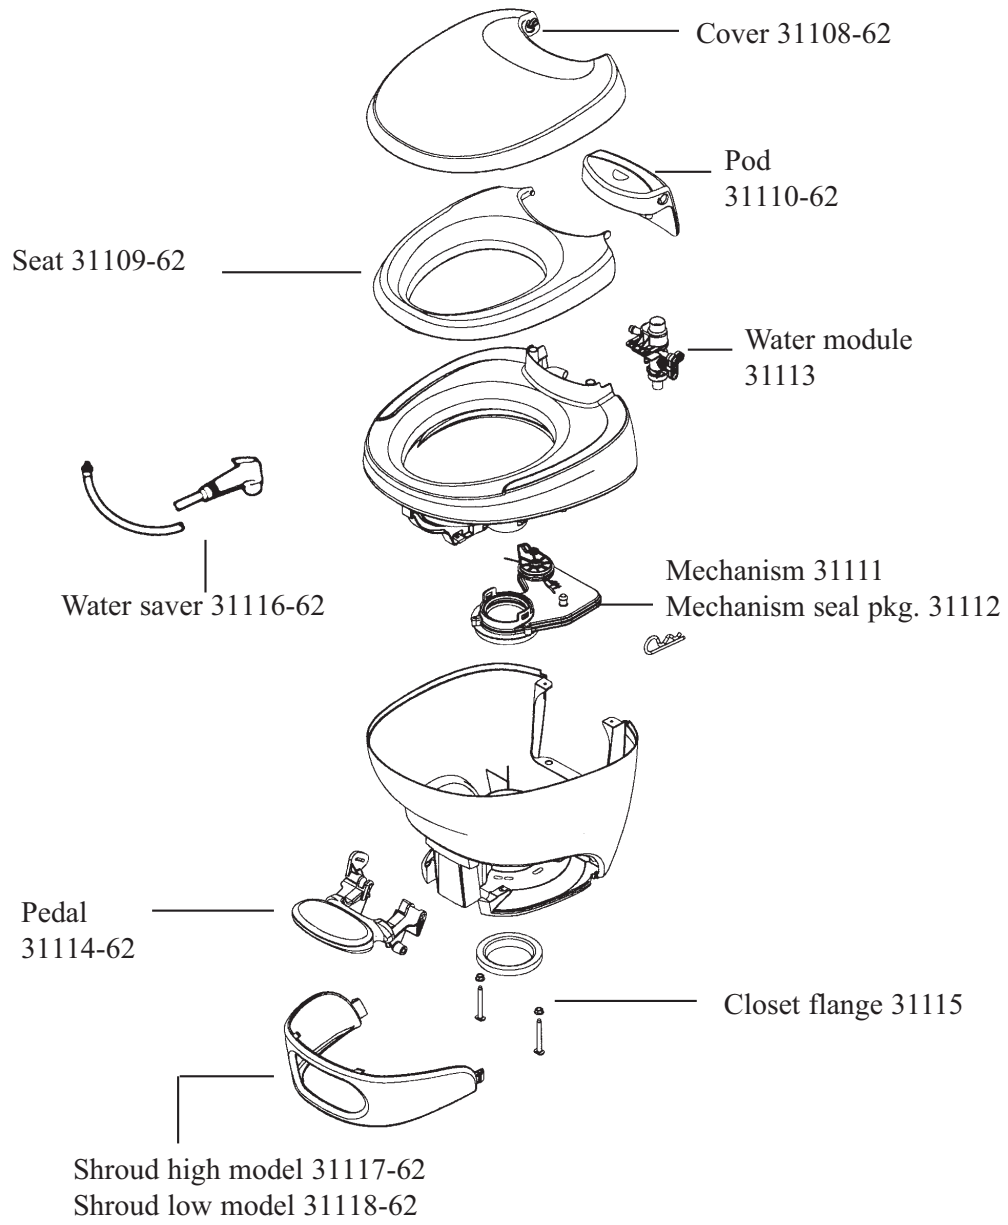

Aqua Magic Bravura