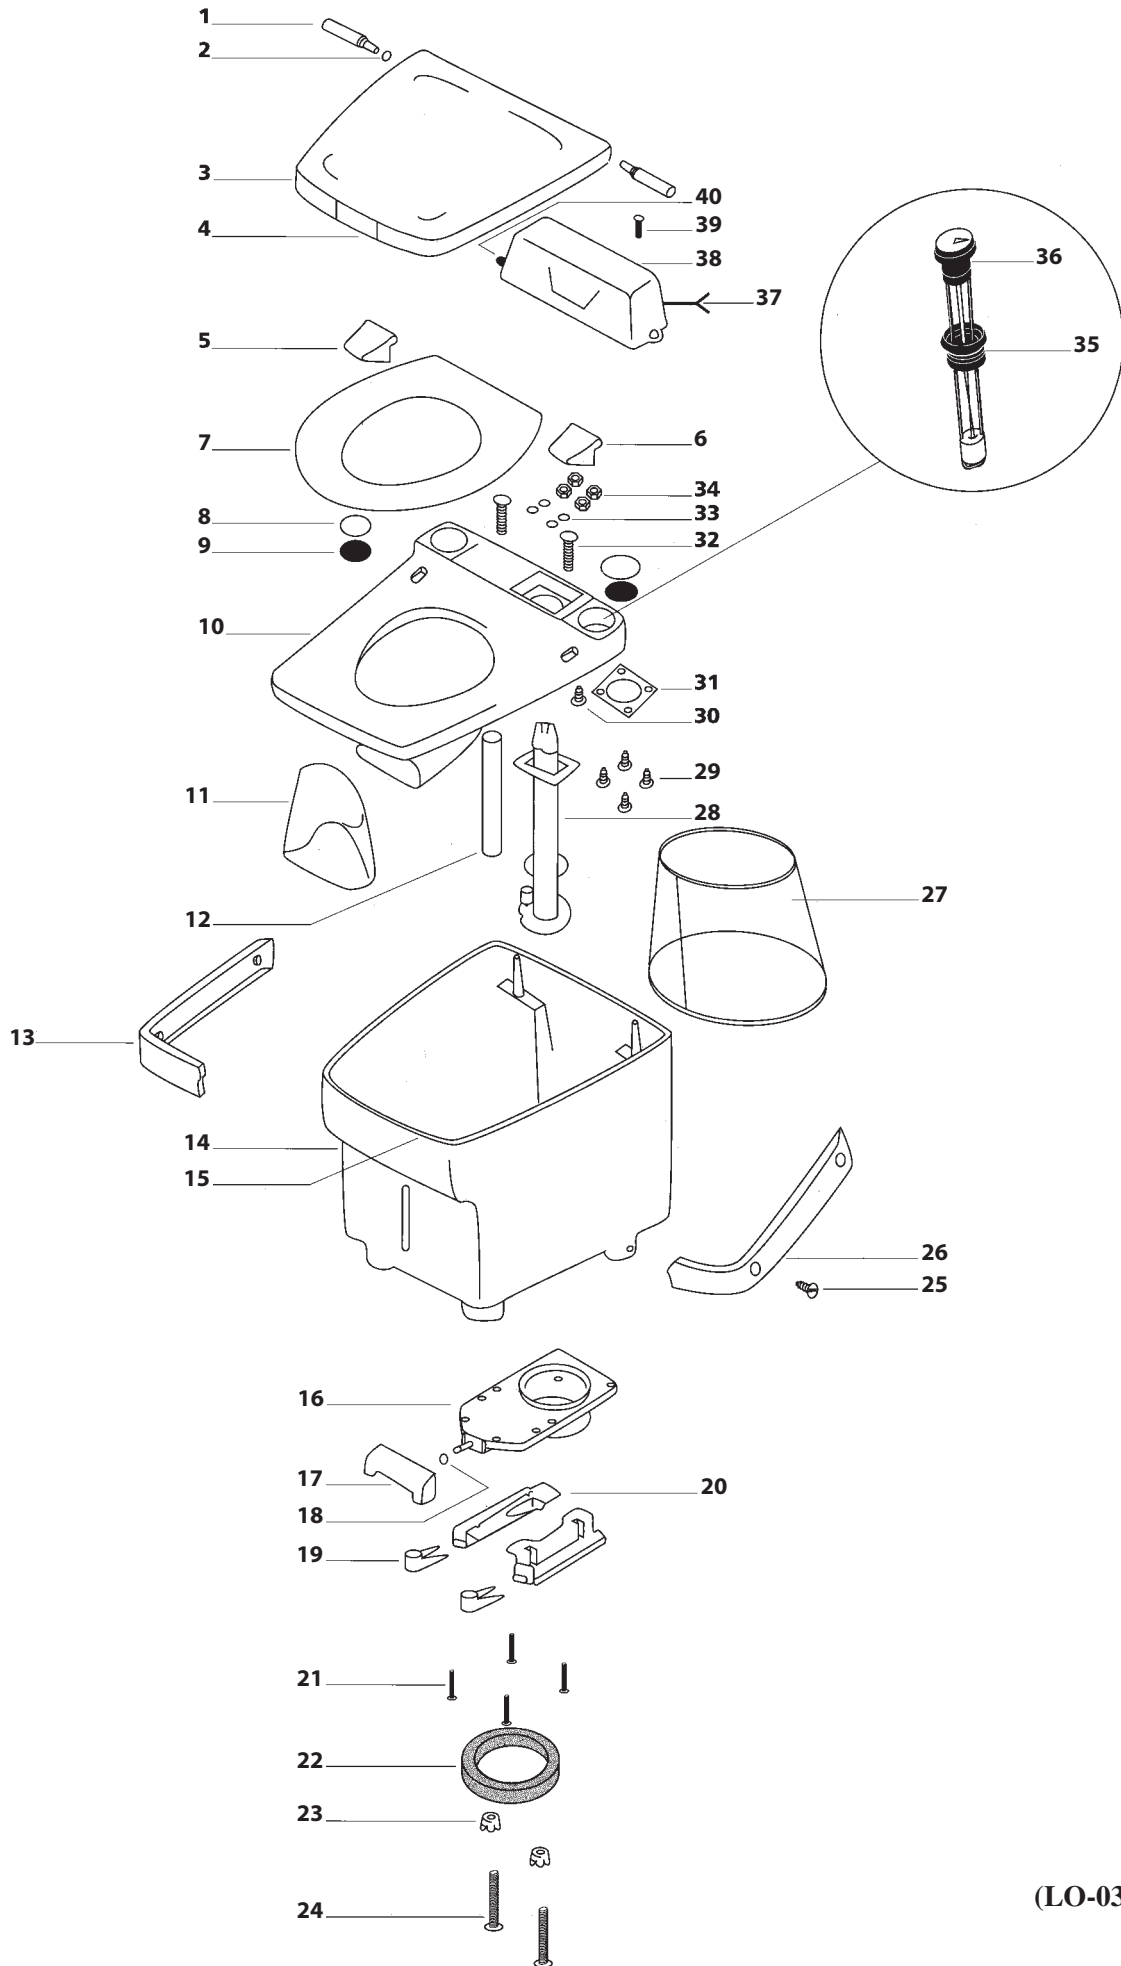

Electra Magic