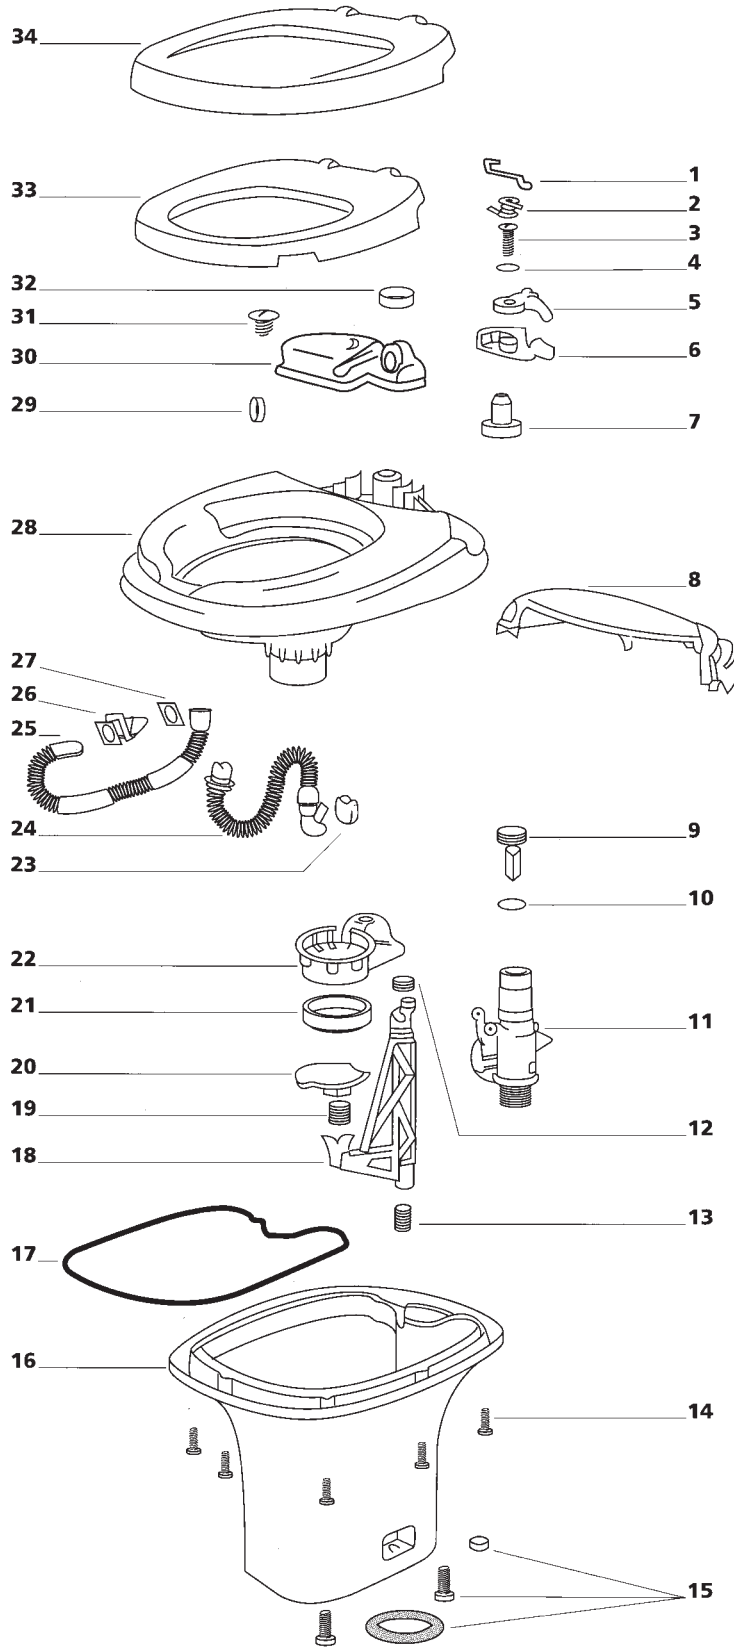

# Aqua Magic IV

(LO-033.00)

**Aqua Magic IV high and low (LO-071.00)**

Spare part	Single spare part number	Assembly spare part number	Available in colour number
<b>1.</b> Link ball valve	33315		
<b>2.</b> Spring lever return	33319		
<b>3.</b> Screw			
<b>4.</b> Washer	12872		
<b>5.</b> Water lever	33101		62
<b>6.</b> Flush lever	33102		
<b>7.</b> Bearing	12516		
<b>8.</b> Cover mechanism	33112/33113		
<b>9.</b> Float			
<b>10.</b> O-ring		24846	
<b>11.</b> Watervalue			
<b>12.</b> Actuator arm seal	33307		
<b>13.</b> Actuator spring	33316		
<b>14.</b> Screw	33322		
<b>15.</b> Closet bolt pkg.	12524		
<b>16.</b> Base			
<b>17.</b> P.T.I.			
<b>18.</b> Actuator arm	12479 high 12923 low		
<b>19.</b> Blade spring	33317		
<b>20.</b> Blade	33308		
<b>21.</b> Blade seal	12481		
<b>22.</b> Blade track	33318		
<b>23.</b> Flapper	33314		
<b>24.</b> Overflow tube	33313		
<b>25.</b> Flush tube	33312		
<b>26.</b> Nozzle	12522		62
<b>27.</b> Gasket	12521		
<b>28.</b> Bowl			
<b>29.</b> Seal	12508		
<b>30.</b> Reservoir tank	24630		
<b>31.</b> Screw	12659		
<b>32.</b> Retaining band	33323		
<b>33.</b> Seat		24641	10/57/62
<b>34.</b> Cover			