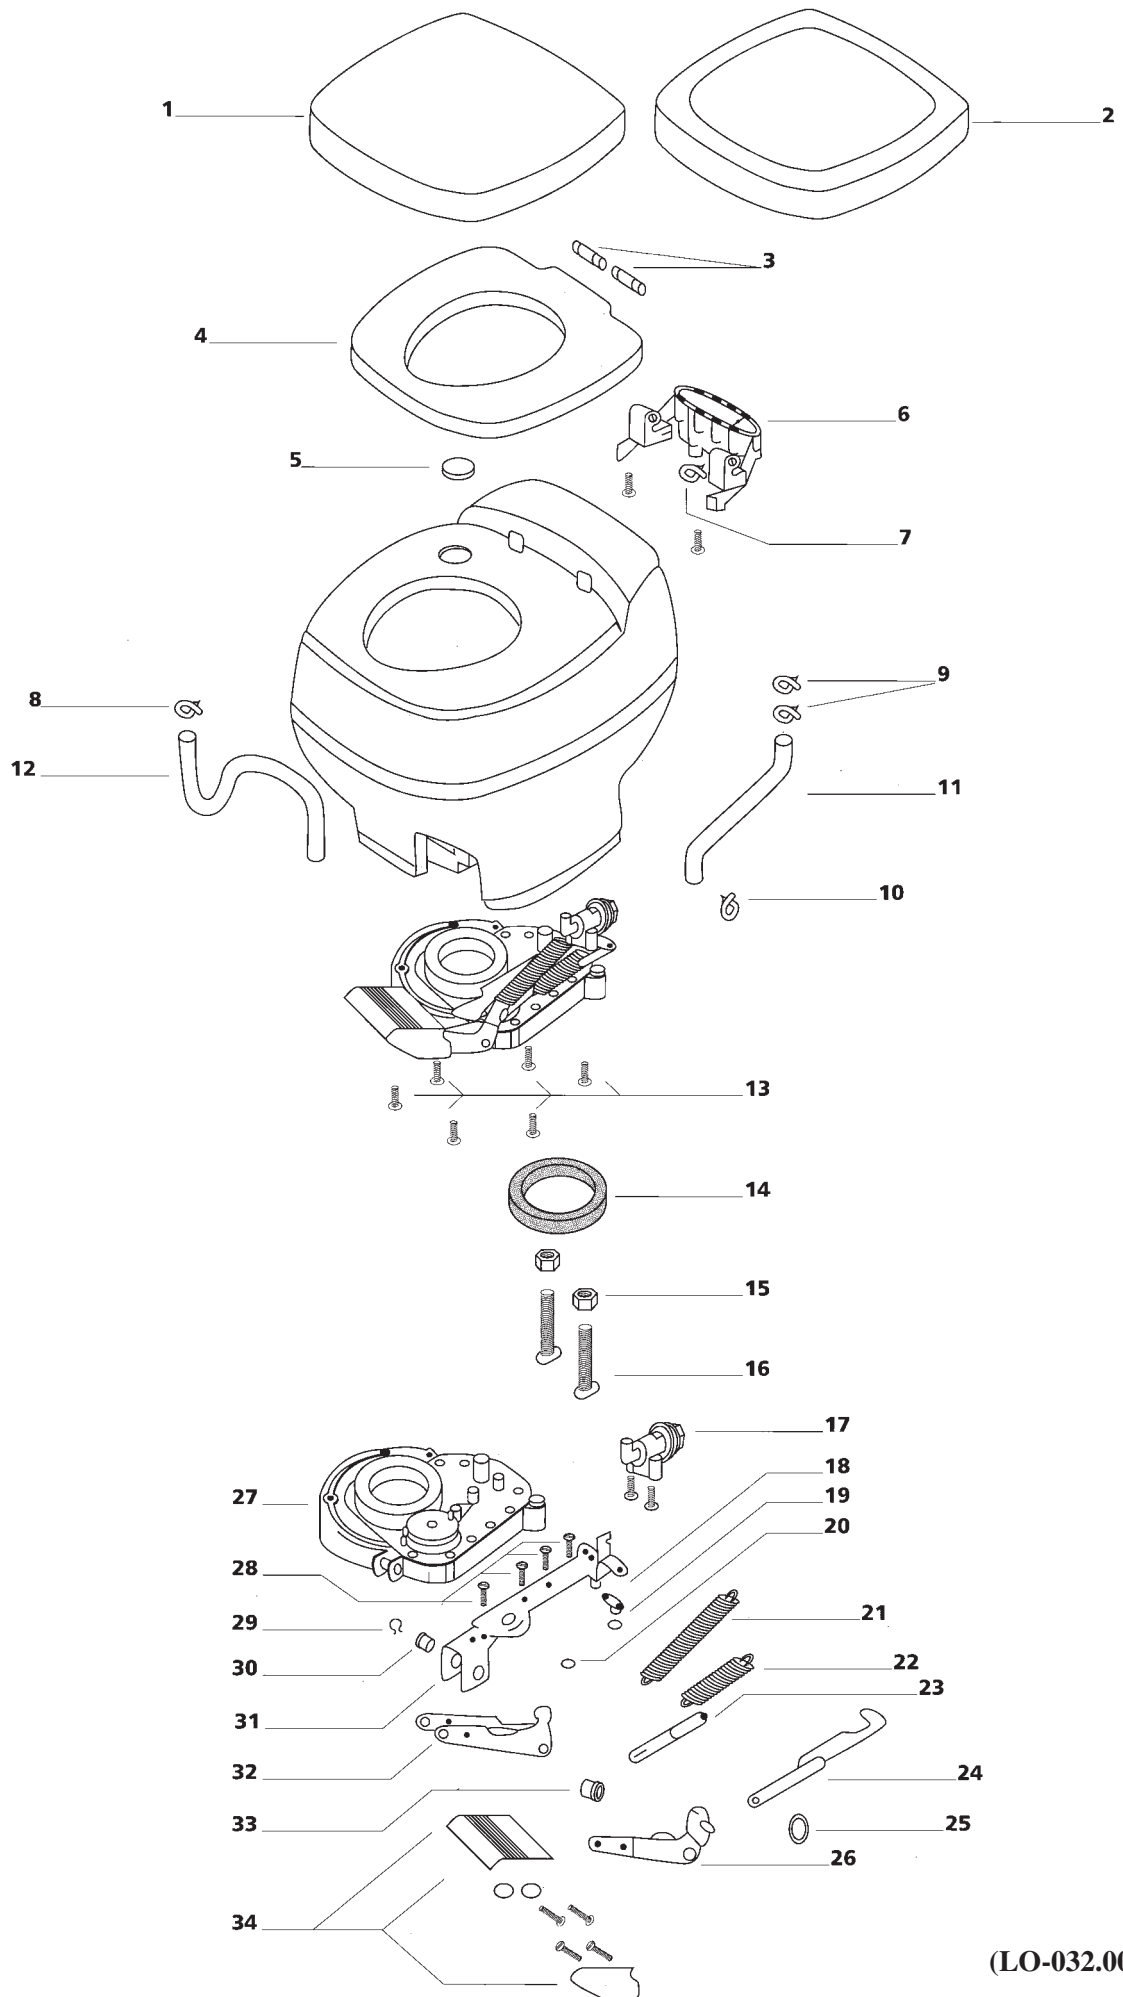

Aqua Magic Starlite/Galaxy

(LO-032.00)